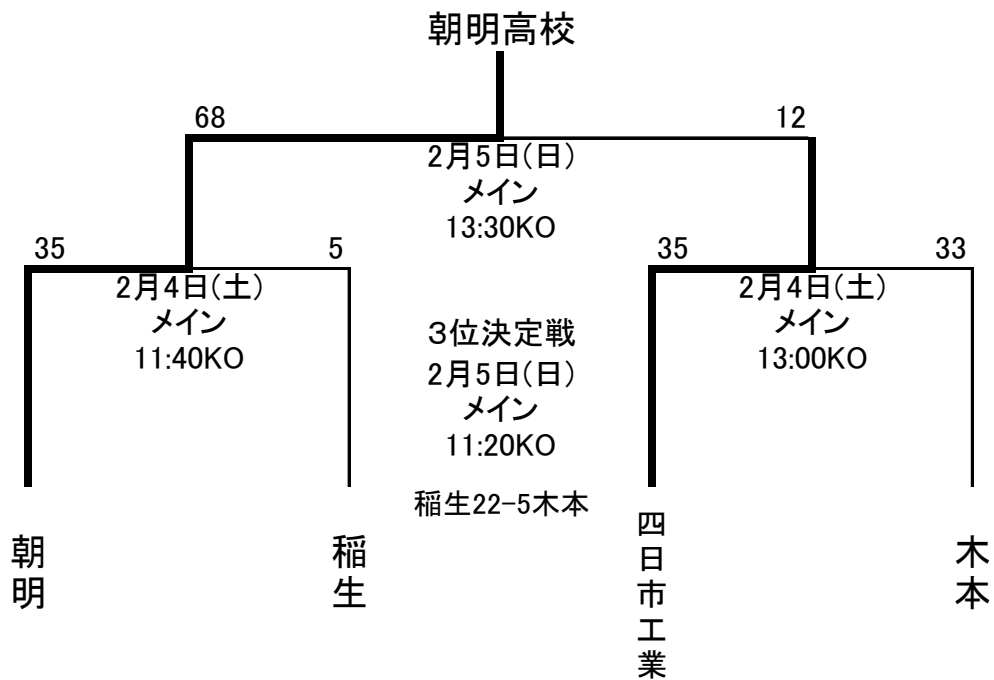

H28年度新人戦 15人制結果

●決勝トーナメント

●予選リーグ

1月8日	A	稲生	32-0	四日市農芸
(日)	B	津工業	0-79	朝明
1月22日	A	津工業	10-65	四日市工業
(日)	B	稲生	17-17	木本
1月29日	A	朝明	52-20	四日市工業
(日)	B	四日市農芸	10-43	木本

※1月15日(日)は降雪のため中止となり、予選リーグは1週ずつ順延しました。