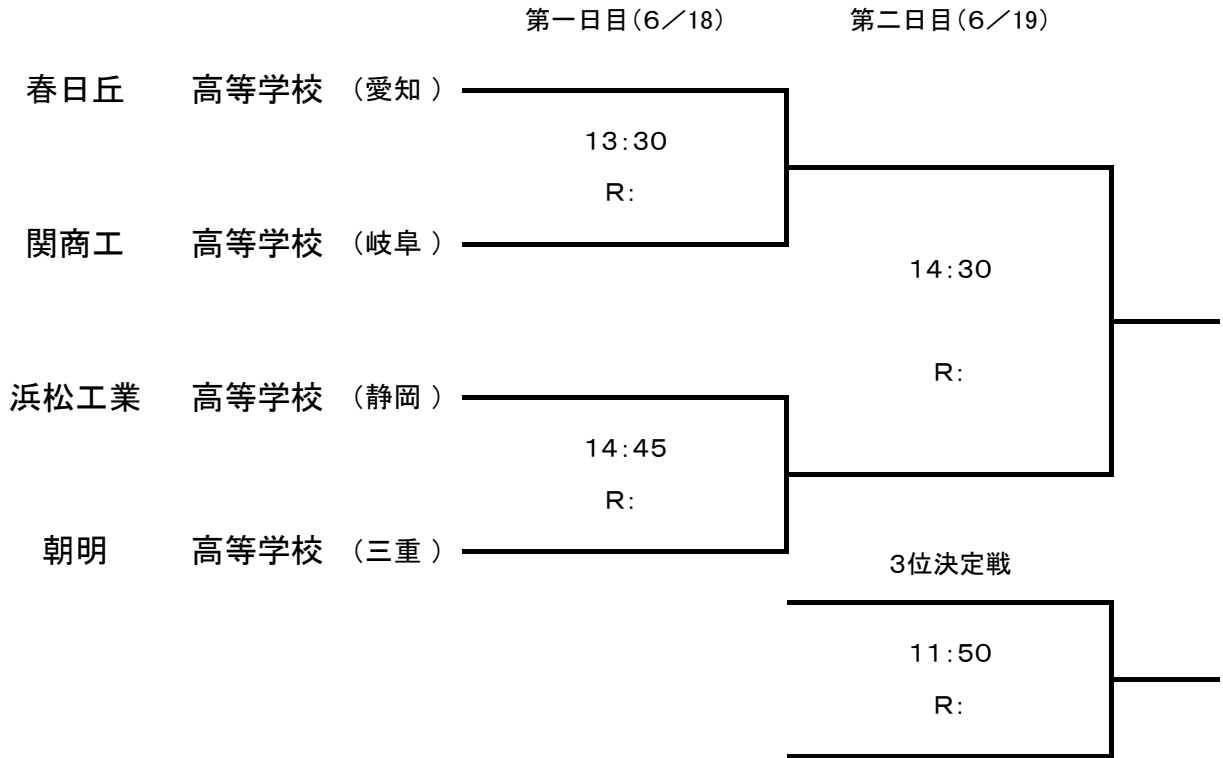

第63回東海高等学校総合体育大会ラグビー競技

組み合わせ

会場: 関グリーンフィールド中池

Aブロック(各県1位)

Bブロック(各県2位)