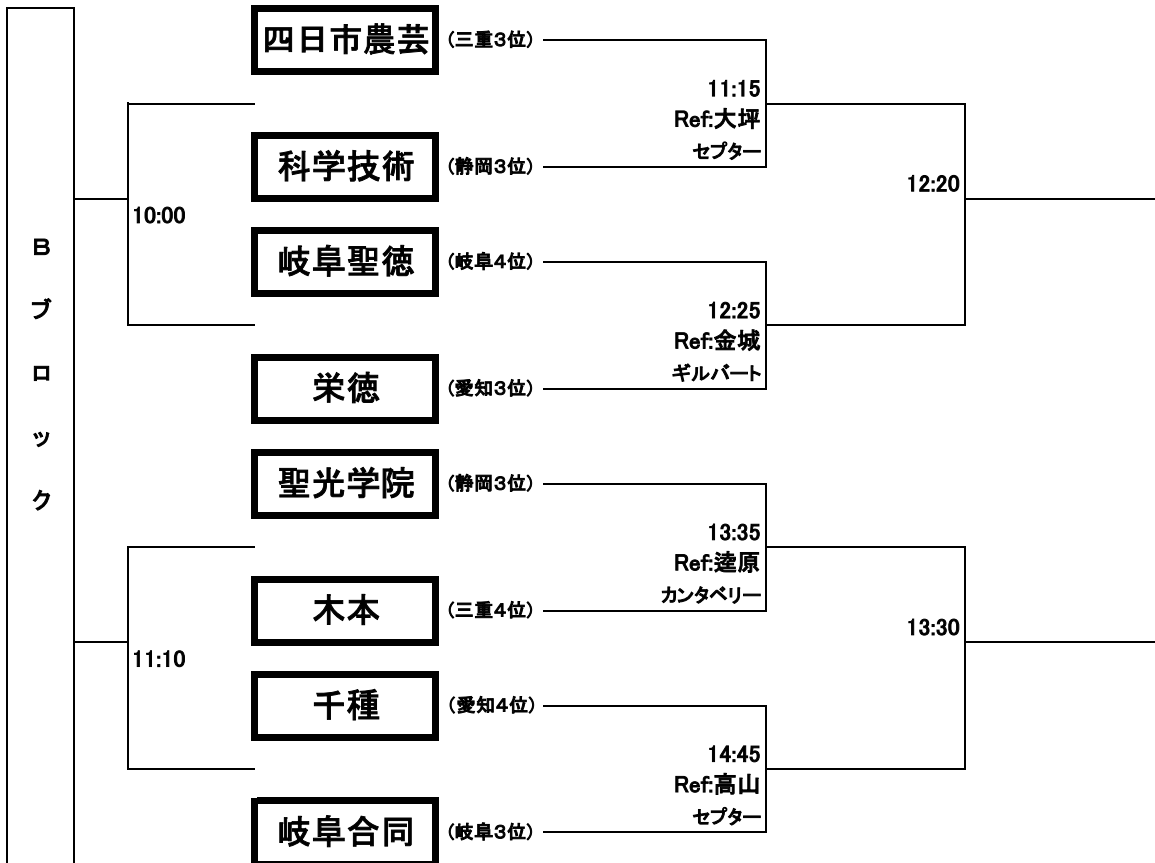

第26回東海高等学校選抜ラグビーフットボール大会組み合わせ

敗者戦
3月13日

1回戦
3月12日

準決勝
3月13日

会場:山崎運動公園

※岐阜合同:可児工・関・岐阜高専・岐阜・岐山・長良・羽島・鶯谷

観客については、まん延防止の解除もあり、収容人数の半分以下400名を上限とします。