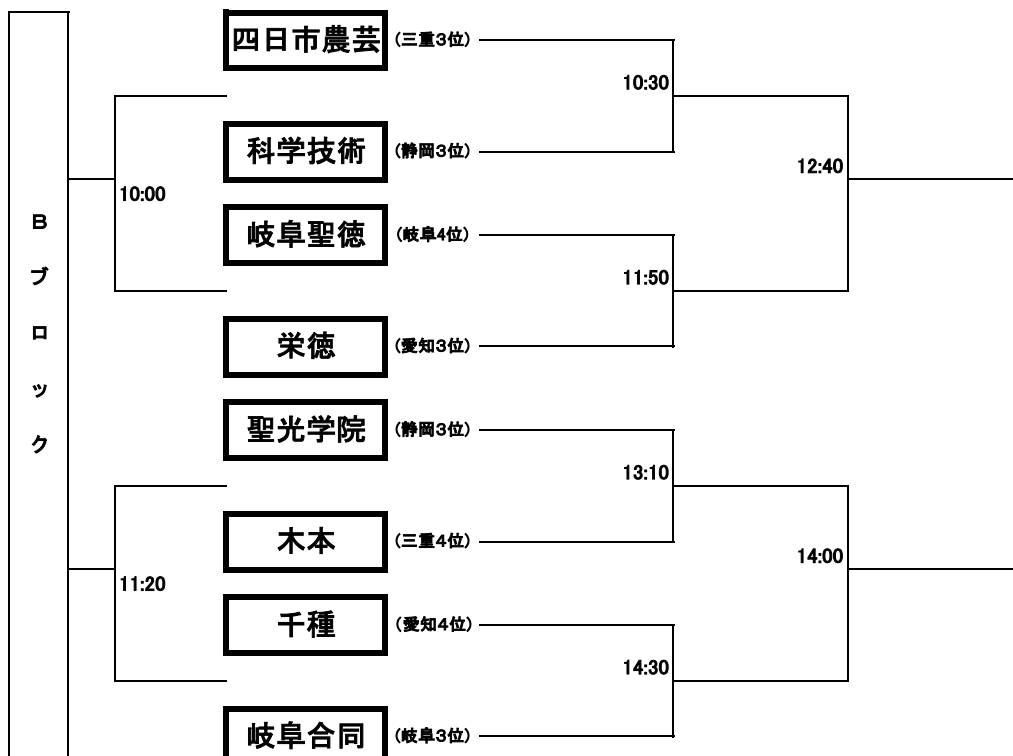

第26回東海高等学校選抜ラグビーフットボール大会組み合わせ

敗者戦
3月13日

1回戦
3月12日

準決勝
3月13日

会場: 山崎運動公園

※可児工・関・岐阜高専・岐阜・岐山・長良・羽島・鶯谷

新型コロナウイルス感染症の急激な感染拡大の中で開催するにあたり、東海四県ラグビーフットボール協会並びに東海四県高体連ラグビーフットボール専門部において協議した結果、A・Bブロックの日程等を変更し、完全無観客にて開催することになりました。