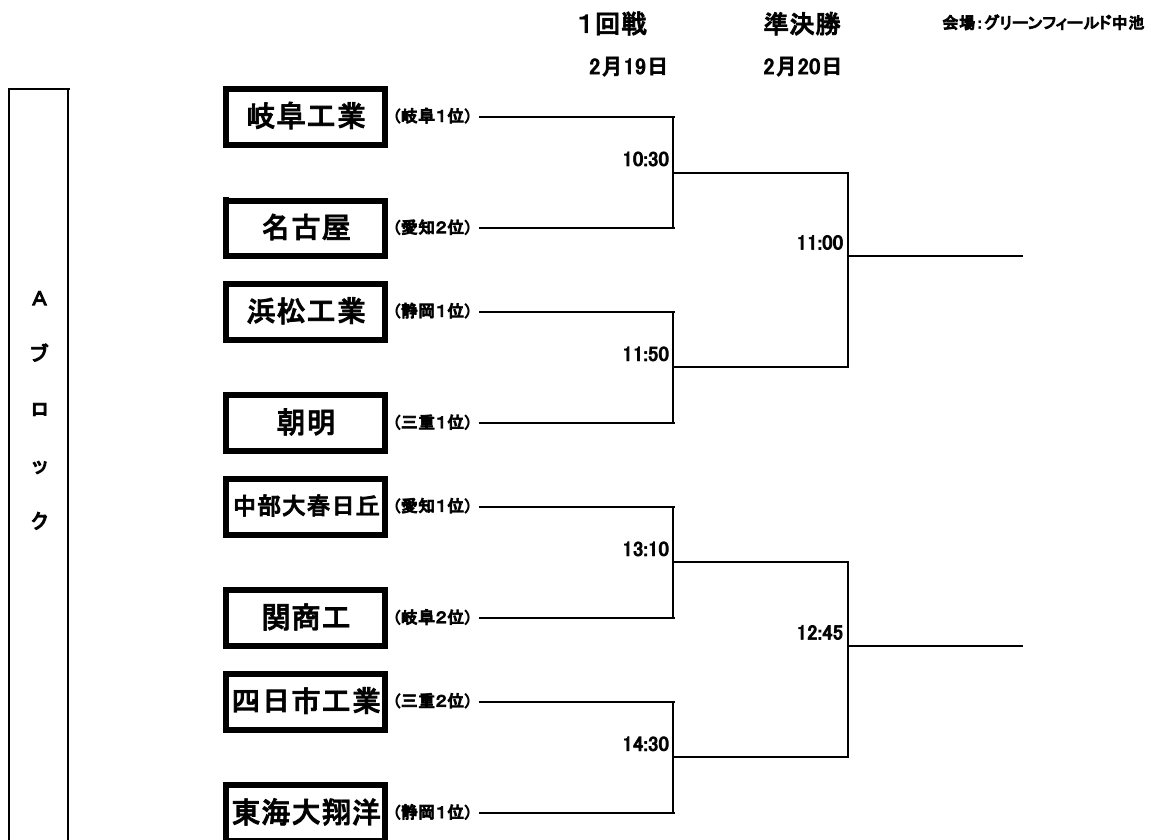

第26回東海高等学校選抜ラグビーフットボール大会組み合わせ

敗者戦
3月13日

1回戦
3月12日

準決勝
3月13日

会場: 山崎運動公園

※可児工・関・岐阜高専・岐阜・岐山・長良・羽島・鶯谷

新型コロナウイルス感染症の急激な感染拡大の中で開催するにあたり、東海四県ラグビーフットボール協会並びに東海四県高体連ラグビーフットボール専門部において協議した結果、A・Bブロックの日程等を変更し、完全無観客にて開催することになりました。