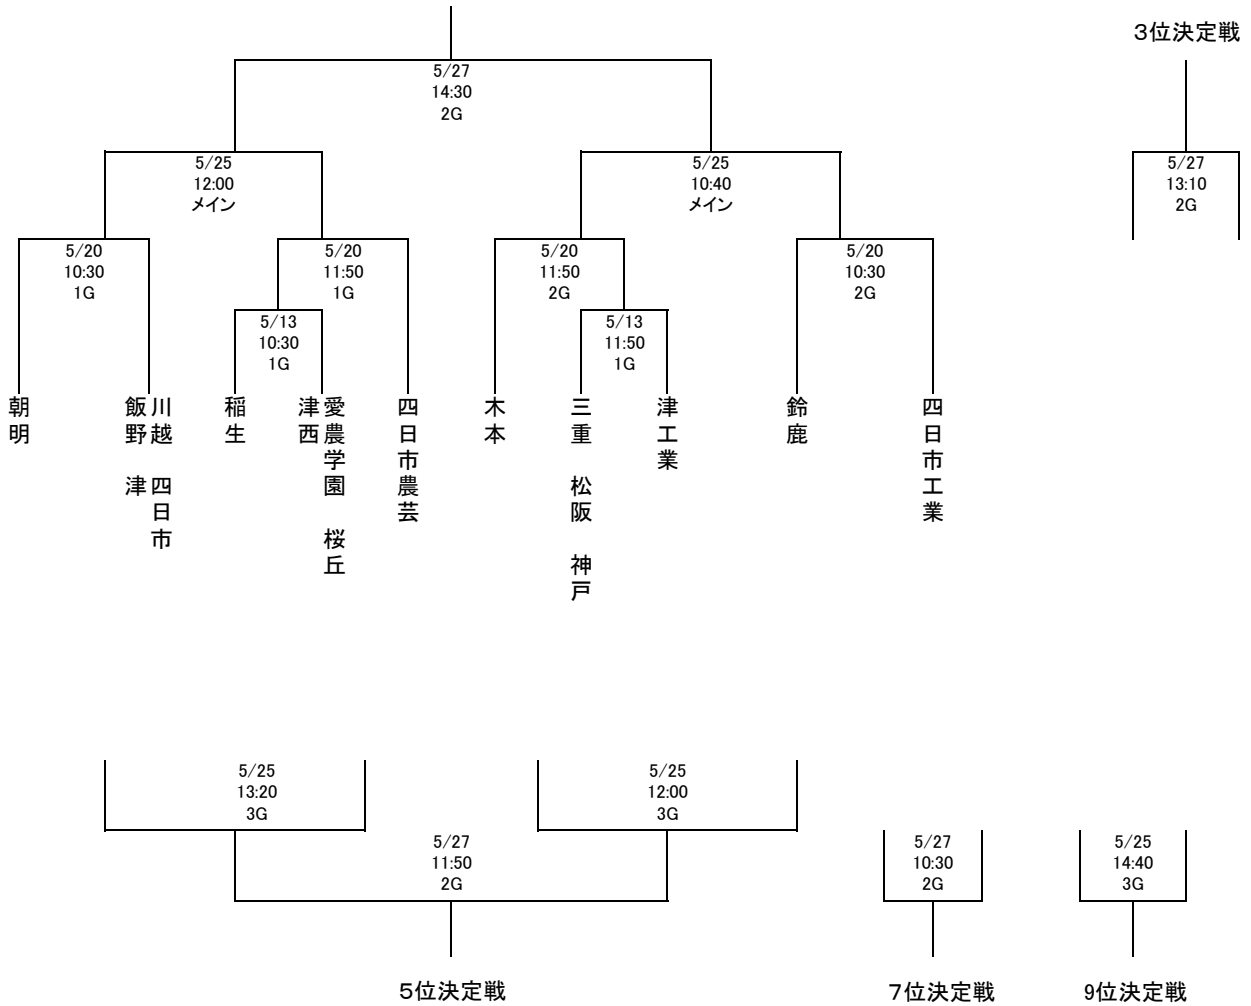

平成30年度 第68回三重県高等学校総合体育大会ラグビーフットボール競技
兼 第65回東海高等学校総合体育大会ラグビーフットボール競技大会県予選

会場：三重交通G スポーツの杜 鈴鹿

平成30年度 第68回三重県高等学校総合体育大会ラグビーフットボール競技
兼 第65回東海高等学校総合体育大会ラグビーフットボール競技大会県予選進行表

日にち	会場(スポーツの杜鈴鹿)	キックオフ	対戦	チーム	対	チーム	レフリー	
5月13日 (日)	1G	10:30	ア	稲生	—	合同C	野呂	
		11:50	イ	合同B	—	津工業	石川	
5月20日 (日)	1G	10:30	ウ	朝明	—	合同A	稲垣	
		11:50	エ	アの勝者	—	四日市農芸	西野	
	2G	10:30	オ	鈴鹿	—	四日市工業	野呂	
		11:50	カ	木本	—	イの勝者	濱口	
5月25日 (金)	メイン	9:30	開 始 式					
		9:50	女 子					
		10:40	キ	カの勝者	—	オの勝者		
		12:00	ク	ウの勝者	—	エの勝者		
	3G	12:00	ケ	カの敗者	—	オの敗者		
		13:20	コ	ウの敗者	—	エの敗者		
		14:40	サ	9位決定戦(アの敗者—イの敗者)				
5月27日 (日)	2G	10:30	シ	7位決定戦(コの敗者—ケの敗者)				
		11:50	ス	5位決定戦(コの勝者—ケの勝者)				
		13:10	セ	3位決定戦(クの敗者—キの敗者)				
		14:30	ソ	決勝戦(クの勝者—キの勝者)				

合同A 川越 四日市 飯野 津

合同B 三重 松阪 神戸

合同C 愛農学園 桜丘 津西

※ レフリーが空欄のところは後日決定して、連絡致します。