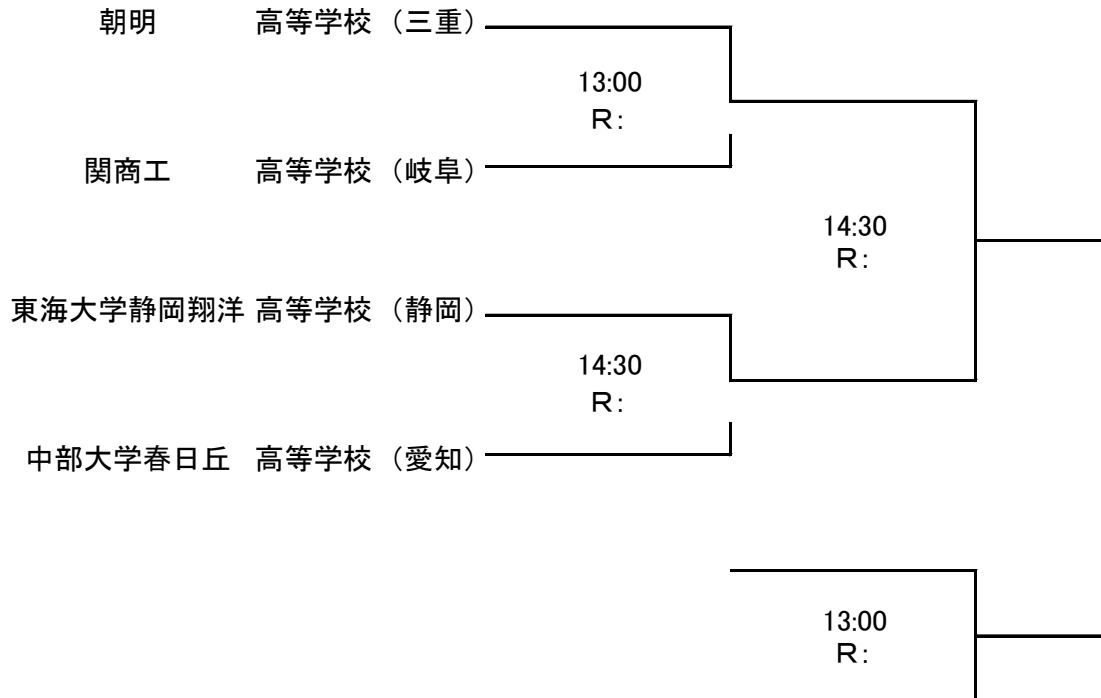

第68回東海高等学校総合体育大会ラグビー競技

会場: 三重交通G スポーツの杜鈴鹿

Aブロック(各県1位)

第一日目(6/19) 第二日目(6/20)

Bブロック(各県2位)

第一日目(6/19) 第二日目(6/20)