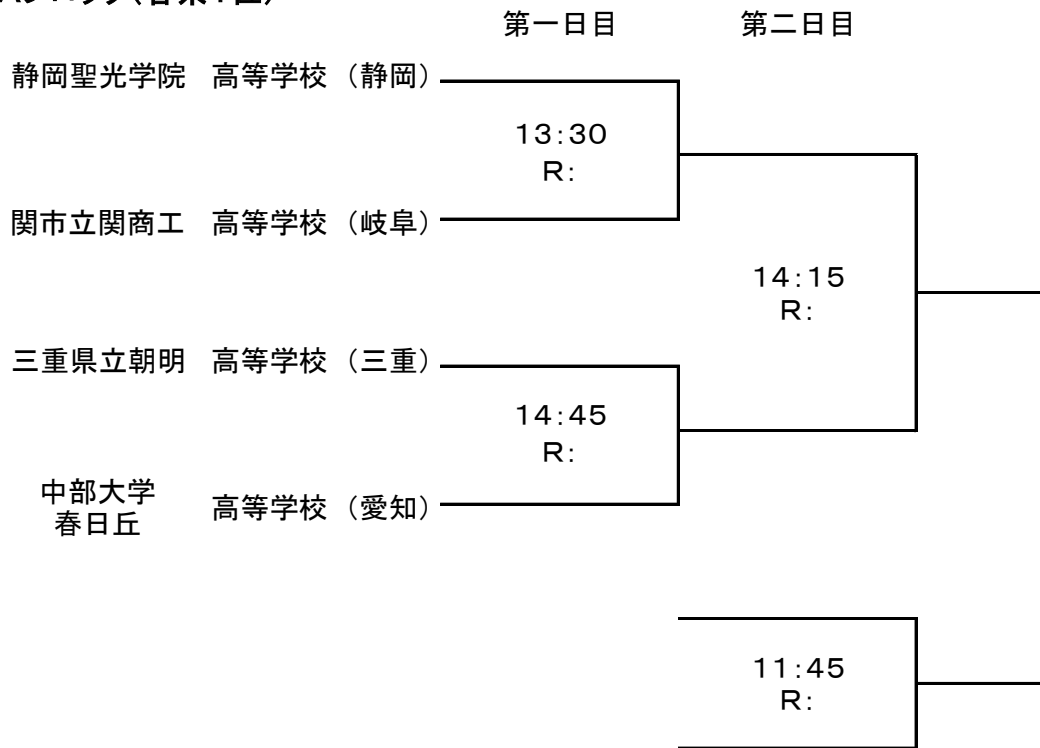

第65回東海高等学校総合体育大会ラグビー競技

会場:パロマ瑞穂ラグビー場
日程:6月16日(土)・17日(日)

Aブロック(各県1位)

Bブロック(各県2位)